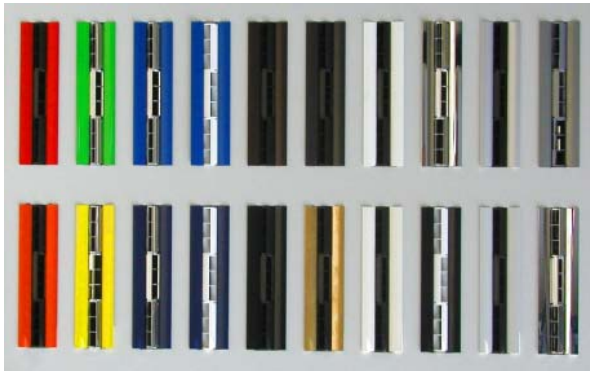

Luchtdoorlaat systeem Lijnrooster, type LDB 20

Randprofile zur Integration und Anpassung an unterschiedliche Deckensysteme

Kenmerken

- **Flexibel met veel vormgevende mogelijkheden**, die van onopvallende inbouw in plafondsysteem evenals de bewuste inzet als optisch element.
In alle kleuren (volgensRAL), ook verchromt en verguld, leverbaar. Het lijnrooster, type LDB is er in een-, twee-, drie- en vier slots uitvoering.
- **Gelijkmatig en grondige doorspoeling** van de ruimte met frisse lucht.
- **Hoog thermische comfort** door gelijkmatige temperaturen en comfortabele lichtsnelheden.
- **Tochtvrije luchtstroming** door het uitwaaiëren in deel straaltes en daardoor snelle vermenging tussen toevoer- en ruimtelucht..
- **Geluidarme luchtverdeling** door stromingstechnisch geoptimaliseerde vorm van de walsjes
- Inbouw in het plafond, in wanden, borstweringen of in de vloer.
- Zonder afbreuk te doen aan de functie - ook naderhand – aan **individuele ruimte wensen aanpasbaar**.

Functies

De uit het luchtkanaal komende luchtstroom wordt door het rooster in enkele stralen ontleed en in de gewenste richting afgebogen. Dit leidt tot een zeer snelle afbouw van de snelheid- en de temperatuur van de in de ruimte stromende lucht. In de verblijfzone worden daardoor aangename temperaturen bereikt. De luchtstroom is niet merkbaar. Het uitblaasptraan kunnen bij de LTG lijnroosters veranderd worden.

Voorbeeld van verschillende stormingsvormen