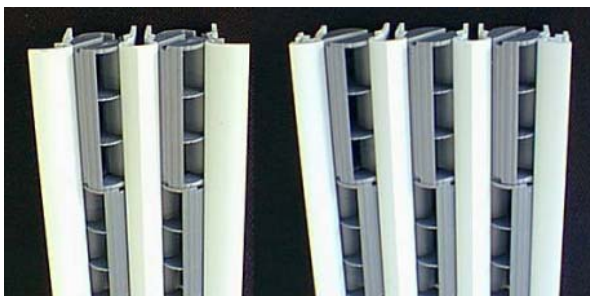

Luchtdoorlaat systeem Lijnrooster, type LDB 20

Randprofile zur Integration und Anpassung an unterschiedliche Deckensysteme

Kenmerken

- **Flexibel met veel vormgevende mogelijkheden**, die van onopvallende inbouw in plafondsysteem evenals de bewuste inzet als optisch element.
In alle kleuren (volgensRAL), ook verchromt en verguld, leverbaar. Het lijnrooster, type LDB is er in een-, twee-, drie- en vier slots uitvoering.
- **Gelijkmatig en grondige doorspoeling** van de ruimte met frisse lucht.
- **Hoog thermische comfort** door gelijkmatige temperaturen en comfortabele lichtsnelheden.
- **Tochtvrije luchtstroming** door het uitwaaiëren in deel straaltes en daardoor snelle vermenging tussen toevoer- en ruimtelucht..
- **Geluidarme luchtverdeling** door stromingstechnisch geoptimaliseerde vorm van de walsjes
- Inbouw in het plafond, in wanden, borstweringen of in de vloer.
- Zonder afbreuk te doen aan de functie - ook naderhand – aan **individuele ruimte wensen aanpasbaar**.

Functies

De uit het luchtkanaal komende luchtstroom wordt door het rooster in enkele stralen ontleed en in de gewenste richting afgebogen. Dit leidt tot een zeer snelle afbouw van de snelheid- en de temperatuur van de in de ruimte stromende lucht. In de verblijfzone worden daardoor aangename temperaturen bereikt. De luchtstroom is niet merkbaar. Het uitblaasptraan kunnen bij de LTG lijnroosters veranderd worden.