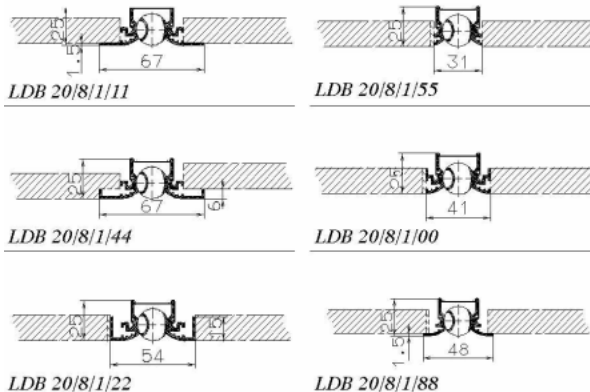

Luchtdoorlaat systeem Lijnrooster, type LDB 20

Randprofile zur Integration und Anpassung an unterschiedliche Deckensysteme

Kenmerken

- **Flexibel met veel vormgevende mogelijkheden**, die van onopvallende inbouw in plafondsysteem evenals de bewuste inzet als optisch element.
In alle kleuren (volgensRAL), ook verchromt en verguld, leverbaar. Het lijnrooster, type LDB is er in een-, twee-, drie- en vier slots uitvoering.
- **Gelijkmatig en grondige doorspoeling** van de ruimte met frisse lucht.
- **Hoog thermische comfort** door gelijkmatige temperaturen en comfortabele lichtsnelheden.
- **Tochtvrije luchtstroming** door het uitwaaiëren in deel straaltes en daardoor snelle vermenging tussen toevoer- en ruimtelucht..
- **Geluidarme luchtverdeling** door stromingstechnisch geoptimaliseerde vorm van de walsjes
- Inbouw in het plafond, in wanden, borstweringen of in de vloer.
- Zonder afbreuk te doen aan de functie - ook naderhand – aan **individuele ruimte wensen aanpasbaar**.

Functies

De uit het luchtkanaal komende luchtstroom wordt door het rooster in enkele stralen ontleed en in de gewenste richting afgebogen. Dit leidt tot een zeer snelle afbouw van de snelheid- en de temperatuur van de in de ruimte stromende lucht. In de verblijfzone worden daardoor aangename temperaturen bereikt. De luchtstroom is niet merkbaar. Het uitblaasptraan kunnen bij de LTG lijnroosters veranderd worden.