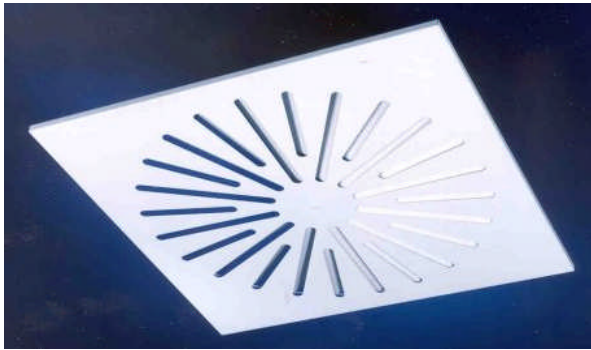

Luchtrooster systemen - kantoortoepassing

LTG plafondroosters, type DLA 7 en DLA 8

DLA 7

Kenmerken

- Het oppervlak van de rooster frontplaat is gepoedercoat in een RAL kleur
- De draaischijf in zwart of wit
- Geringe montagekosten door fabrieksmatig vooringestelde draaischijf, welke naderhand ook aan veranderende ruimtelijke eisen kan worden aangepast.
- Compleet in metaal uitgevoerd
- Hoog comfort door geringe luchtsnelheid en temperatuurverschil in de verblijfzone
- Doelgerichte ventilatie van verblijfszones
- Luchtaansluiting met verstelbare klepelement in de aansluitopening
- Via de draaischijf verschillende stromingsvormen instelbaar

Stromingsverloop bij tangentialestroming

DLA 8 met piramide plenumbox

Aanvullende kenmerken

- Optimaal gevormd vrij oppervlak voor hoge luchthoeveelheden
- Hoger luchtdebiet t.o.v. DLA 7 bij gelijke akoestiek en ruimtestroming