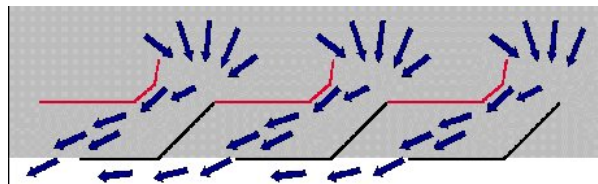

Luchtrooster systemen - kantoortoepassing

LTG plafondroosters, type DLA 7 en DLA 8

DLA 7

Kenmerken

- Het oppervlak van de rooster frontplaat is gepoedercoat in een RAL kleur
- De draaischijf in zwart of wit
- Geringe montagekosten door fabrieksmatig vooringestelde draaischijf, welke naderhand ook aan veranderende ruimtelijke eisen kan worden aangepast.
- Compleet in metaal uitgevoerd
- Hoog comfort door geringe luchtsnelheid en temperatuurverschil in de verblijfzone
- Doelgerichte ventilatie van verblijfszones
- Luchtaansluiting met verstelbare klepelement in de aansluitopening
- Via de draaischijf verschillende stromingsvormen instelbaar

Stromingsverloop bij tangentialestroming

DLA 8 met piramide plenumbox

Aanvullende kenmerken

- Optimaal gevormd vrij oppervlak voor hoge luchthoeveelheden
- Hoger luchtdebiet t.o.v. DLA 7 bij gelijke akoestiek en ruimtestroming