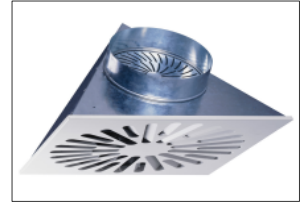

Luchtrooster systemen · Productoverzicht

Lijnrooster (voor 2,5 ... 12 m ruimtehoogte)

Type LDB 12/8 één slots
 LTG System clean®

Type LDB 20/8 één slots

Type LDB 50 twee slots

Type LDB 15

Luchtdoorlaat element
 Type LDB 9, b.v. voor
 cirkelvormige opstelling

Luchtrooster voor wandinbouw

Luchtrooster combinatie voor wandinbouw, type LDK-B

Overstroom luchtrooster type LDO-T

Wervel-luchtrooster

Type DLA 7
 Met piramide plenumbox

Type DLA 8
 Met piramide plenumbox

Vloer-Luchtroosters

Type LDU één slot

Type LDU twee slots

Type BLQ

Type BLQ uitblaasrooster

Industrie-en laboratorium luchtrooster

Industrie-Luchtrooster
 Type DLD ▲, Type DLQ ▼

Lab.-Luchtroosters type LTD