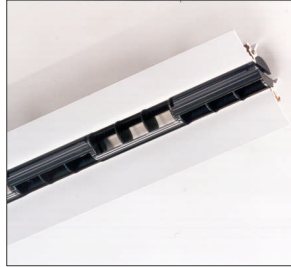

Luchtrooster systemen · Productoverzicht

Lijnrooster (voor 2,5 ... 12 m ruimtehoogte)

Type LDB 12/8 één slots
 LTG System clean®

Type LDB 20/8 één slots

Type LDB 50 twee slots

Type LDB 15

Luchtdoorlaat element
 Type LDB 9, b.v. voor
 cirkelvormige opstelling

Luchtrooster voor wandinbouw

Luchtrooster combinatie voor wandinbouw, type LDK-B

Overstroom luchtrooster type LDO-T

Wervel-luchtrooster

Type DLA 7
 Met piramide plenumbox

Type DLA 8
 Met piramide plenumbox

Vloer-Luchtroosters

Type LDU één slot

Type LDU twee slots

Type BLQ

Type BLQ uitblaasrooster

Industrie-en laboratorium luchtrooster

Industrie-Luchtrooster
 Type DLD ▲, Type DLQ ▼

Lab.-Luchtroosters type LTD

Type LDC

Luchtdoorlaat rooster