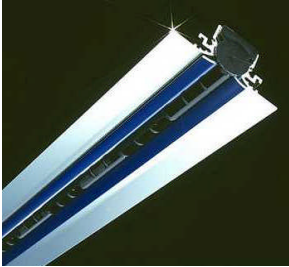

Luchtrooster systemen · Productoverzicht

Lijnrooster (voor 2,5 ... 12 m ruimtehoogte)

Type LDB 12/8 één slots
 LTG System clean®

Type LDB 20/8 één slots

Type LDB 50 twee slots

Type LDB 15

Luchtdoorlaat element
 Type LDB 9, b.v. voor
 cirkelvormige opstelling

Luchtrooster voor wandinbouw

Luchtrooster combinatie voor wandinbouw, type LDK-B

Overstroom luchtrooster type LDO-T

Wervel-luchtrooster

Type DLA 7
 Met piramide plenumbox

Type DLA 8
 Met piramide plenumbox

Type LDC

Luchtdoorlaat rooster